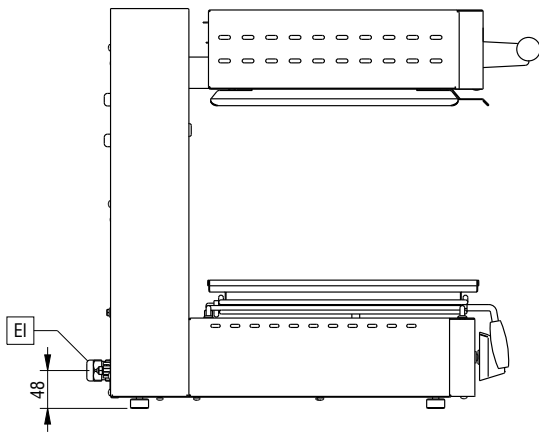

Salamander Salamander 400mm, elektrisk, justerbar top. Öppna sidor

Produkt # _____

Modell # _____

Namn # _____

SIS # _____

AIA # _____

283013 (E0UUAEBOMCA)

Salamander 400mm,
elektrisk, justerbar top.
Öppna sidor

Övriga Tillbehör

- Väggekonsoler för salamander PNC 283035
med 3 öppna sidor

Front

Elektricitet

Spänning:
 283013 (E0UUAEBOMCA) 220-240 V/1 ph/50/60 Hz
 Effekt, max: 2 kW

Viktig information

Ytermått, bredd 400 mm
 Ytermått, djup 549 mm
 Ytermått, höjd 510 mm
 Nettovikt: 35 kg
 Höjdjustering: 0/0 mm

Sida

EI = Elektrisk anslutning

Topp